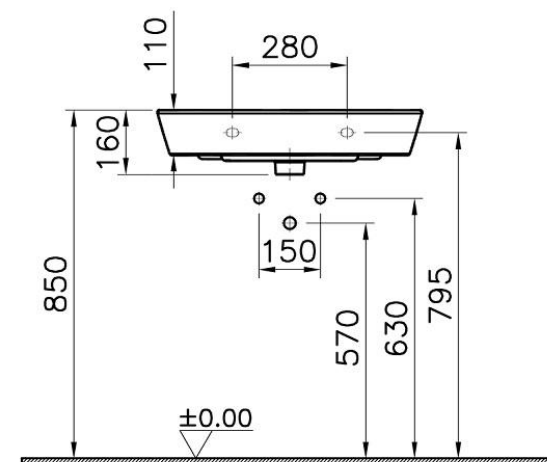

DOMY A

CONCEPT 100 umývatko
445x360mm s otvorem,
hranaté, bílá alpin

DOMY B

VITRA INTEGRA umývatko 370x220mm,
s otvorem vpravo, s přepadem, bílá

VITRA INTEGRA umývatko
370x220mm, s otvorem vlevo,
s přepadem, bílá

Vyobrazení výrobků je pouze informativní. Změny parametrů zboží jsou vyhrazeny.

CONCEPT 100 klasické umyvadlo 595x480mm s otvorem,
hrnaté, bílá alpin

Vyobrazení výrobků je pouze informativní. Změny parametrů zboží jsou vyhrazeny.

CONCEPT 100 vana obdélníková 1700x700x440mm, bez nožiček, akrylát, bílá

Vyobrazení výrobků je pouze informativní. Změny parametrů zboží jsou vyhrazeny.

**CONCEPT SIGMA01 ovládací tlačítko
246x13x164mm, plast, alpská bílá**