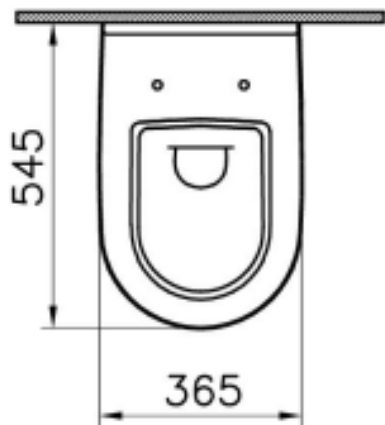

DOMY A

CONCEPT 100 umývatko
445x360mm s otvorem,
hranaté, bílá alpin

DOMY B

VITRA INTEGRA umývatko 370x220mm,
s otvorem vpravo, s přepadem, bílá

VITRA INTEGRA umývatko
370x220mm, s otvorem vlevo,
s přepadem, bílá

Vyobrazení výrobků je pouze informativní. Změny parametrů zboží jsou vyhrazeny.

CONCEPT 100 klasické umyvadlo 595x480mm s otvorem,
hrnaté, bílá alpin

Vyobrazení výrobků je pouze informativní. Změny parametrů zboží jsou vyhrazeny.

CONCEPT 100 vana obdélníková 1700x700x440mm, bez nožiček, akrylát, bílá

Vyobrazení výrobků je pouze informativní. Změny parametrů zboží jsou vyhrazeny.

**CONCEPT SIGMA01 ovládací tlačítko
246x13x164mm, plast, alpská bílá**

**CONCEPT KOMBIFIX předstěnový modul
420x120x1080mm, pro závěsné WC, s nádržkou
Sigma 12cm, ovládání zepředu**

Vyobrazení výrobků je pouze informativní. Změny parametrů zboží jsou vyhrazeny.

**VITRA S50 závěsné WC 365x545mm,
celokapotované, hluboké splachování, bílá**