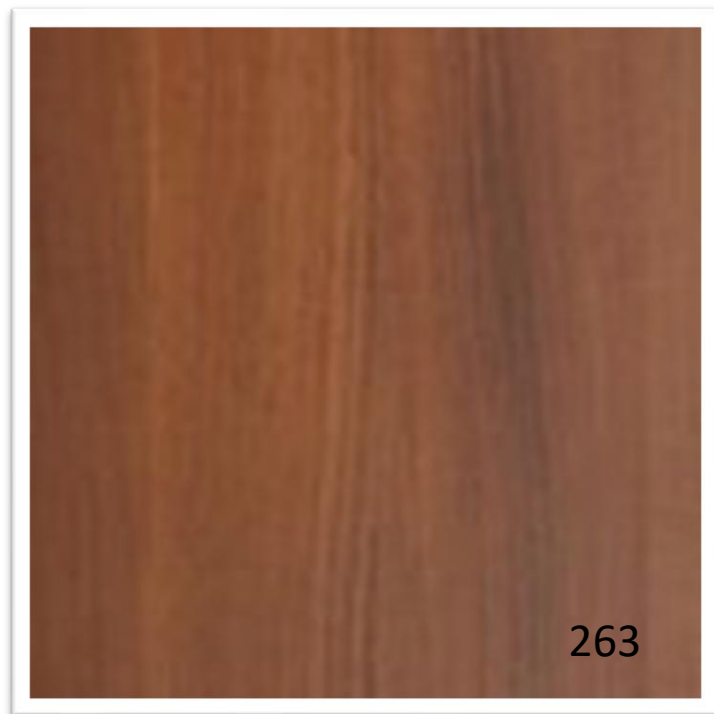

POVRCH: LAMISTONE CPL

OŘECH PREMIUM