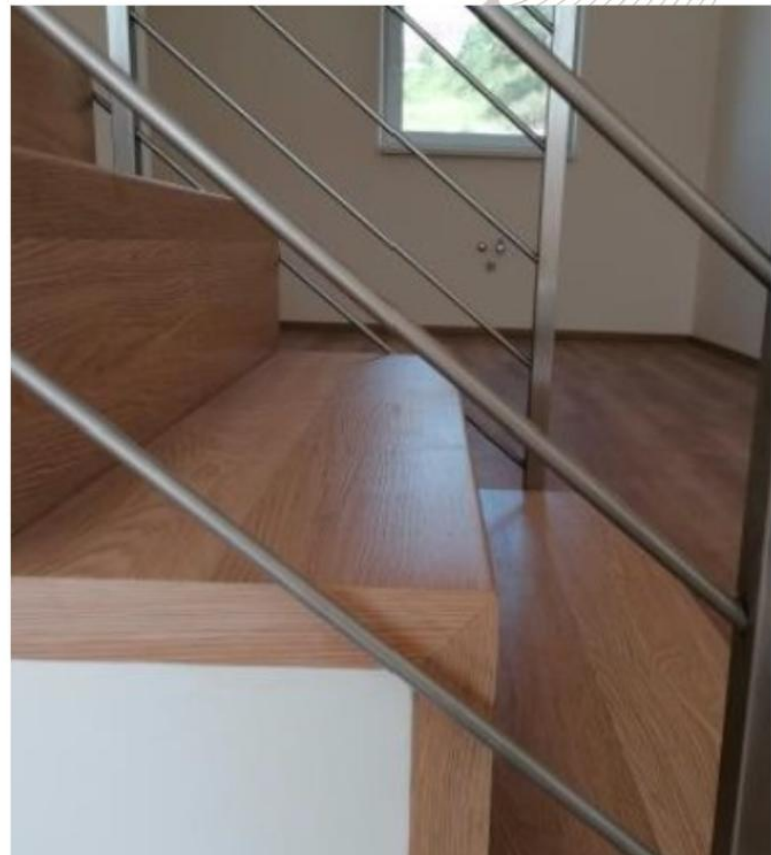

Obložené schodiště

Obložení stupnice i podstupnice vinylem bez nosu a s olištováním