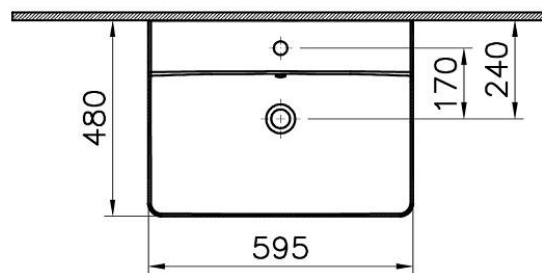

DOMY A

CONCEPT 100 umývatko
445x360mm s otvorem,
hranaté, bílá alpin

DOMY B

VITRA INTEGRA umývatko 370x220mm,
s otvorem vpravo, s přepadem, bílá

VITRA INTEGRA umývatko
370x220mm, s otvorem vlevo,
s přepadem, bílá

Vyobrazení výrobků je pouze informativní. Změny parametrů zboží jsou vyhrazeny.

CONCEPT 100 klasické umyvadlo 595x480mm s otvorem,
hrnaté, bílá alpin

Vyobrazení výrobků je pouze informativní. Změny parametrů zboží jsou vyhrazeny.

CONCEPT 100 vana obdélníková 1700x700x440mm, bez nožiček, akrylát, bílá

Vyobrazení výrobků je pouze informativní. Změny parametrů zboží jsou vyhrazeny.

**CONCEPT SIGMA01 ovládací tlačítko
246x13x164mm, plast, alpská bílá**