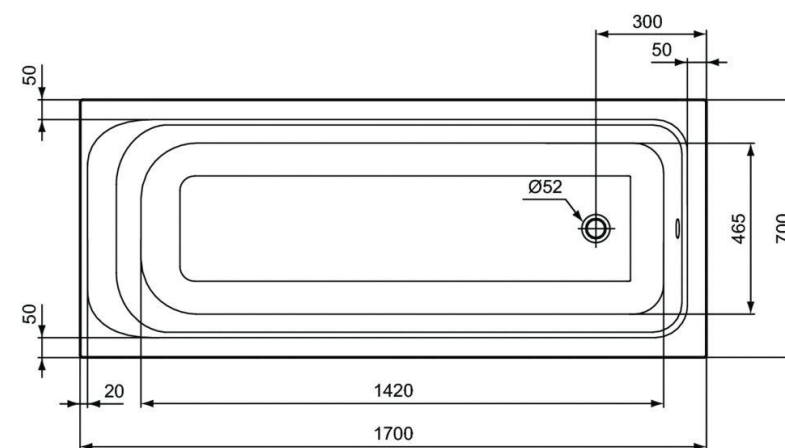

black

grey

silver

white

Dlažba Trust

ABITARE TRUST keramická, slinutá dlažba, tloušťka 9 mm, mrazuvzdorná, protisklus R9, rektifikována, odstínové odchylky V3 Rozměry: 60x60cm, 30x60 cm

Sanitární technika

HANSGROHE LOGIS vanová baterie DN15 páková,
nástěnná, chrom

DOMY A

CONCEPT 100 umývatko
445x360mm s otvorem,
hranaté, bílá alpin

DOMY B

VITRA INTEGRA umývatko 370x220mm,
s otvorem vpravo, s přepadem, bílá

VITRA INTEGRA umývatko
370x220mm, s otvorem vlevo,
s přepadem, bílá

Vyobrazení výrobků je pouze informativní. Změny parametrů zboží jsou vyhrazeny.

CONCEPT 100 klasické umyvadlo 595x480mm s otvorem,
hrnaté, bílá alpin

Vyobrazení výrobků je pouze informativní. Změny parametrů zboží jsou vyhrazeny.

CONCEPT 100 vana obdélníková 1700x700x440mm, bez nožiček, akrylát, bílá

Vyobrazení výrobků je pouze informativní. Změny parametrů zboží jsou vyhrazeny.

**CONCEPT SIGMA01 ovládací tlačítko
246x13x164mm, plast, alpská bílá**