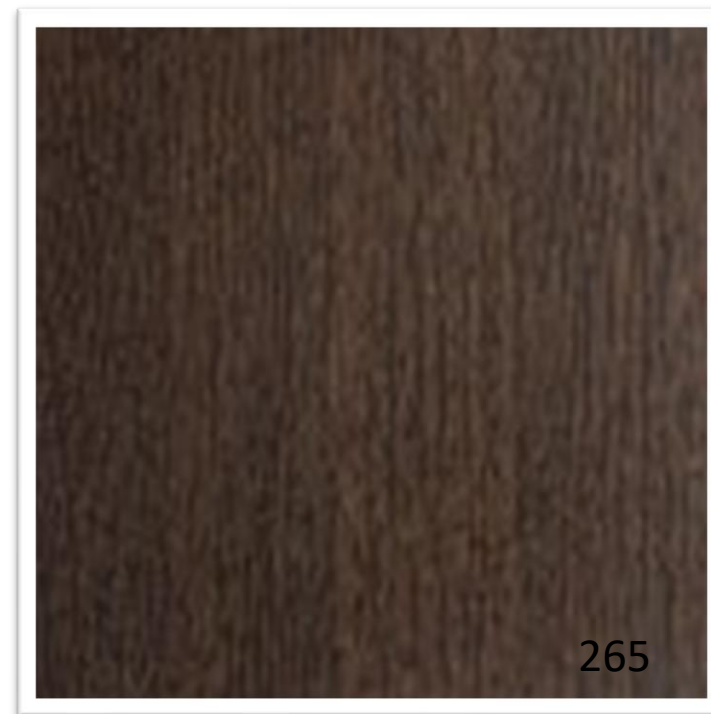

Obložková zárubeň

POVRCH: LAMISTONE CPL

OŘECH PREMIUM

BÍLÁ

WENGE

Interiérové kování

COBRA VISION-R NEREZ

WC klička je ve standardu pro dveře do koupelny a na WC.