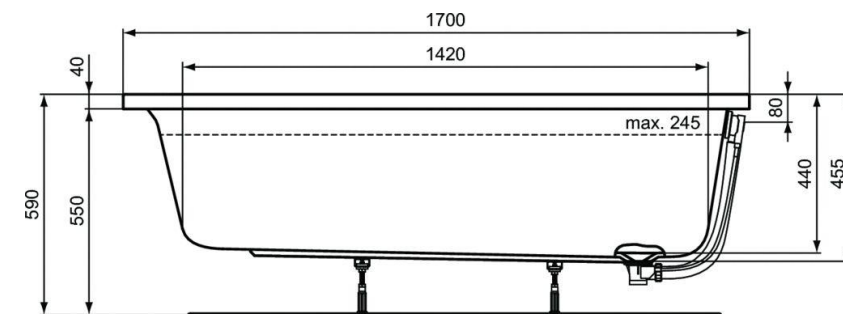

DOMY A

CONCEPT 100 umývatko
445x360mm s otvorem,
hranaté, bílá alpin

DOMY B

VITRA INTEGRA umývatko 370x220mm,
s otvorem vpravo, s přepadem, bílá

VITRA INTEGRA umývatko
370x220mm, s otvorem vlevo,
s přepadem, bílá

Vyobrazení výrobků je pouze informativní. Změny parametrů zboží jsou vyhrazeny.

CONCEPT 100 klasické umyvadlo 595x480mm s otvorem,
hrnaté, bílá alpin

Vyobrazení výrobků je pouze informativní. Změny parametrů zboží jsou vyhrazeny.

CONCEPT 100 vana obdélníková 1700x700x440mm, bez nožiček, akrylát, bílá

Vyobrazení výrobků je pouze informativní. Změny parametrů zboží jsou vyhrazeny.

**CONCEPT SIGMA01 ovládací tlačítko
246x13x164mm, plast, alpská bílá**